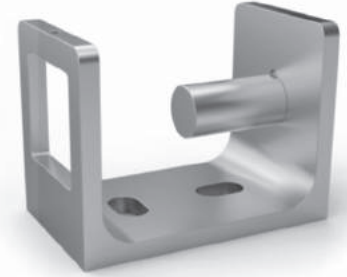

KRM 177

40x40 Yandan Bağlantı Takımı
40x40 Side Connection Team
رابط جدار جانبي 40x40
40x40 Боковой Соединительный Комплект