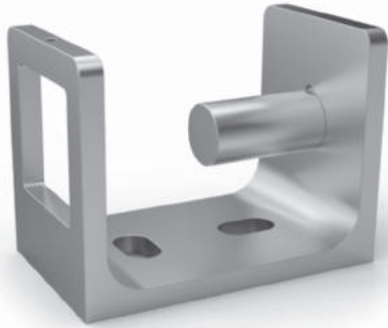

KRM 178

35x35 Yandan Bağlantı Takımı
35x35 Side Connection Kit
رابط جدار جانبي 35x35
35x35 Боковой Соединительный Комплект

KRM 179

14x14 Boru Tutamağı Pimsiz
14x14 Pipe Handle
حامل البوب مربع 14x14
14x14 Бесшпindleный Держатель Труб

KRM 180

14x14 Boru Tutamağı
14x14 Pipe Handle
حامل البوب مربع 14x14
14x14 Держатель Труб