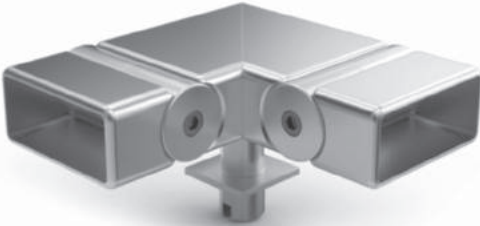

KRM 151

80x30 45-90-45° Vazolu Dirsek
80x30 45-90-45 Vase Elbow
کونج متحرک ذو مفضل راسی 80x30 45-90-45 درجه
80x30 Чашевидный Кронштейн 45-90-45°