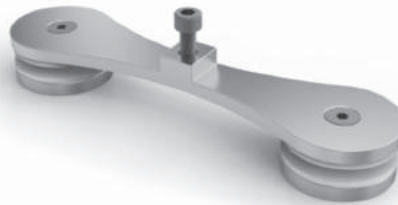

KRM 6008 | Cam Takoza
Glass Mounting
اسطوان زجاج
Столп На Стекло

KRM 6010 | Tek Taraflı Cam Tutucu
Single Sided Glass Holders
حامله زجاج ذات طرف واحد
Односторонний Стеклодержатель

KRM 6011 | Çift Taraflı Cam Tutucu
Double Sided Glass Holders
حامله زجاج ذات طرفون
Двухсторонний Стеклодержатель