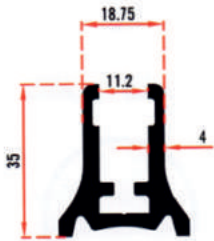

KRM 9129 Kare Çıtası
0,090 Kg/Mt

KRM 9130 Kanallı Boru Çıtası
0,078 Kg/Mt

KRM 9131 Badem Profil
0,874 Kg/Mt

KRM 9132 14x14 Kare Profil
0,255 Kg/Mt

KRM 9133 50'lik Alt Mini Gemici Profil
0,955 Kg/Mt

KRM 9134 50'lik Alt Kızak Profil
1,755 Kg/Mt