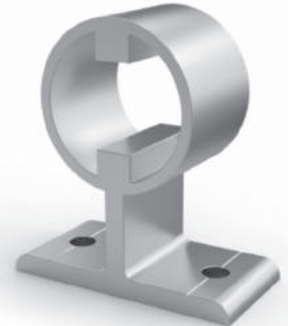

KRM 7019

40' lik Duvar Dibi Bağlantısı Tırnaklı
40' Spiked Bottom Wall Connection
رابط حدار ذو التظهن
40-ое Крепление С Выступом Для Основания Стены