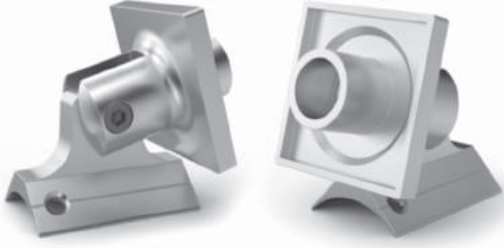

35

PROFİLLER
PROFILES

39

BAZALI SİSTEM
BAZA SYSTEM

KROMAKS

Renkler / Colors : P S B

KARE SİSTEM

Patent