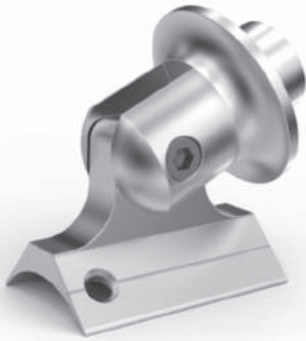

KRM 1001A | 35'lik Mafsal Takımı Dışa Geçme
35' Assembled Fitting Outer Connect
مفصل راسي للاتصال الخارجي
35-ый Шарнирный Фитинг С Внешним Креплением

KRM 1003 | 35'lik Sabit Mafsal
35' Fixed Fittings
مفصل راسي ثابت 35
35-ый Фиксированный Шарнир