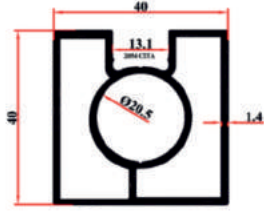

KRM 9126 40x40 Tek Kanallı
0,895 Kg/Mt