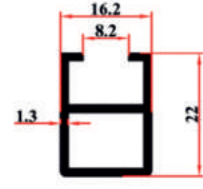

KRM 9124 60x25 Ortadan Kanallı
0,865 Kg/Mt

KRM 9128 Cam Kızağı
0,267 Kg/Mt