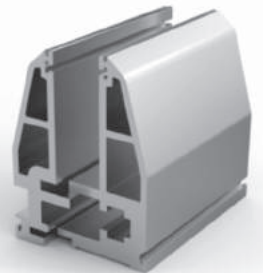

80x30 Köşe Dönüş Takozu
80x30 Corner Mounting
رابط وسطي داخلي
80x30 Угловой Возвратный Стопор

KRM 160

40x40 Kare Tapa
40x40 Square Plug
غطاء مربع
40x40 Квадратная Заглушка

KRM 161

40x40 Profil Dıştan Vidalı Duvar Flanşı ve Kapağı
40x40 Outboard Profile Screw Wall Flange and Cover
حافة حدار مربعة مع الغطاء
40x40 Профиль с Внешним Настенным Фланцем и Заслонкой