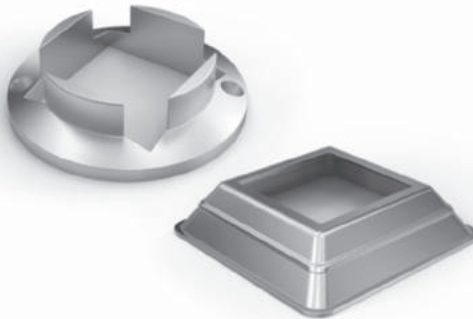

KRM 160

40x40 Kare Tapa
40x40 Square Plug
غطاء مربع
40x40 Квадратная Заглушка

KRM 161

40x40 Profil Dıştan Vidalı Duvar Flanşı ve Kapağı
40x40 Outboard Profile Screw Wall Flange and Cover
حافة حدار مربعة مع الغطاء
40x40 Профиль с Внешним Настенным Фланцем и Заслонкой