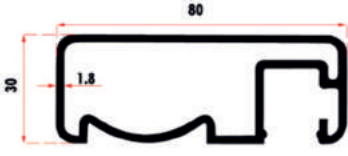

Renkler / Colors : P S B

KROMAKS

PROFİLLER

KRM 9121 80x30 Küpeşte Profil
1,240 Kg/Mt