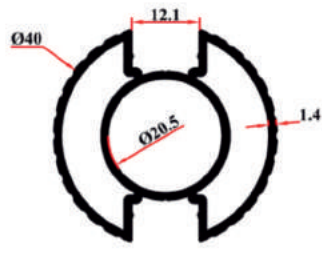

KRM 9110 40'lik Çift Kanallı Tırtırlı
0,730 Kg/Mt