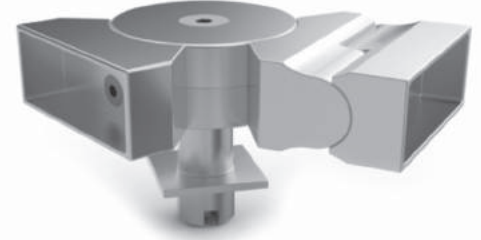

KRM 128

60x25 90° Vazolu Dirsek
60x25 Vase Elbow
كوع منحرك ذو مقفل راسي 90 درجة
60x25 Чашевидный Кронштейн 90°

KRM 129

60x25 45-90° Vazolu Dirsek
60x25 45-90° Vase Elbow
كوع منحرك ذو مقفل راسي 45-90 درجة
60x25 Чашевидный Кронштейн 45-90°