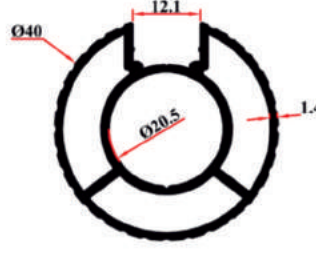

KRM 9111 40'lik Tek Kanallı Tırtırlı
0,801 Kg/Mt