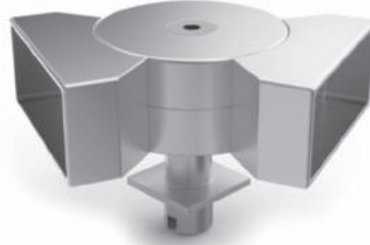

KRM 147 | 80x30 Önden Kanallı 45° Dirsek
80x30 Front Channel 45° Elbow
كوع ذو مجرى أمامي 80x30 45 درجة
80x30 Кронштейн 45° С Передним Каналом

KROMAKS

Renkler / Colors : P S B

KARE SİSTEM

KRM 148

80x30 Ortadan Kanallı 45° Dirsek
80x30 Middle Channel 45° Elbow
کونج متحرک ذو مفضل وسطی 80x30 45 درجه
80x30 Кронштейн 45° С Серединым Каналом