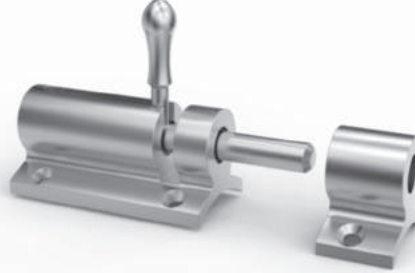

KRM 7033

Alüminyum Sürgü
Aluminium Sliding
مزلاج من الألمنيوم
Алюминиевая Задвижка

KRM 7034

L Duvar Bağlantı 90°
L Wall Mount 90°
رابط حدار 90 درجة
Настенное L-образное Соединение 90°

KRM 7035

L Duvar Bağlantı 135°
L Wall Mount 135°
رابط حدار 135 درجة
Настенное L-образное Соединение 135°