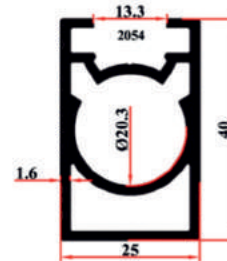

KRM 9129 Kare Çıtası
0,090 Kg/Mt

KRM 9130 Kanallı Boru Çıtası
0,078 Kg/Mt

KRM 9131 Badem Profil
0,874 Kg/Mt

KRM 9132 14x14 Kare Profil
0,255 Kg/Mt

KRM 9133 50'lik Alt Mini Gemici Profil
0,955 Kg/Mt

KRM 9134 50'lik Alt Kızak Profil
1,755 Kg/Mt