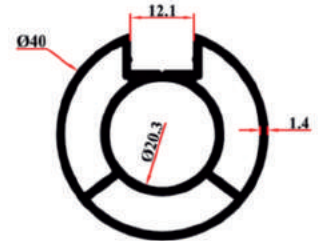

KRM 9108 40'lik Tek Kanallı
0,830 Kg/Mt