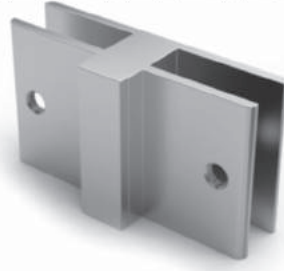

KRM 137

Çift Taraflı Kanallı Cam Aparatı
Double Sided Glass Apparatus Channel
حامل زجاج دو طرفین
Двухсторонний Канальный Аппарат для Стекла