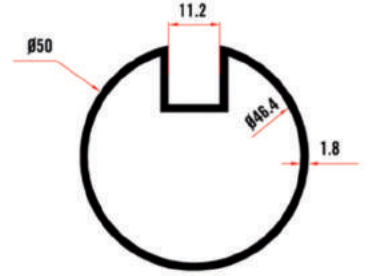

KRM 19

KRM 9104 50x1,8 Tek Kanallı Üst Küpeşte
0,900 Kg/Mt