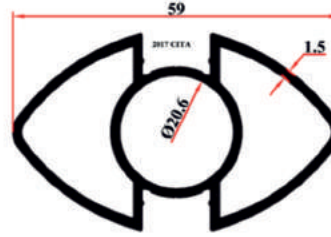

KRM 9131 Badem Profil
0,874 Kg/Mt