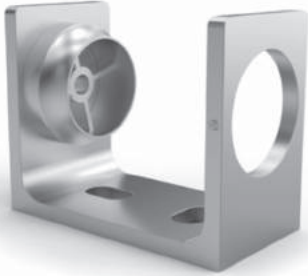

KRM 7024 | 35'lik Duvar Yandan Bağlantı Takımı
35' Side Wall Connection Kit
رابط حدار جانبي 35
35-ый Комплект Крепления Для Боковой Стены