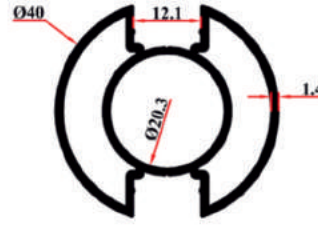

KRM 9107 40'lik Çift Kanallı
0,785 Kg/Mt