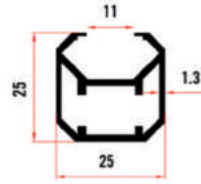

KRM 9127 25x25 Profil
0,460 Kg/Mt