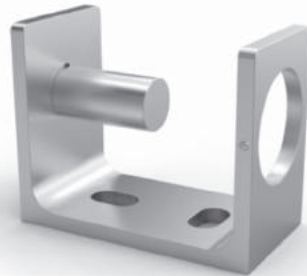

KRM 7026 | 40'lik Yandan Ara Bağlantı Soketi
40' Socket Interconnect Hand
رابط حدار جانبي 40
40-ое Гнездо Промежуточного Бокового Крепления