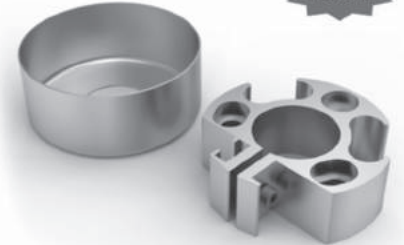

KRM 6008 | Cam Takoza
Glass Mounting
اسطوان زجاج
Столп На Стекло

KRM 6010 | Tek Taraflı Cam Tutucu
Single Sided Glass Holders
حامله زجاج ذات طرف واحد
Односторонний Стеклодержатель

KRM 6011 | Çift Taraflı Cam Tutucu
Double Sided Glass Holders
حامله زجاج ذات طرفون
Двухсторонний Стеклодержатель