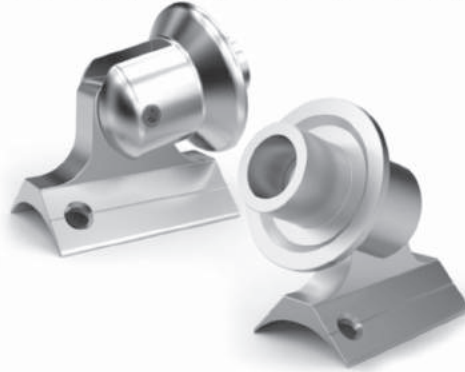

KRM 1001A | 35'lik Mafsal Takımı Dışa Geçme
35' Assembled Fitting Outer Connect
مفصل راسي للاتصال الخارجي
35-ый Шарнирный Фитинг С Внешним Креплением

KRM 1003 | 35'lik Sabit Mafsal
35' Fixed Fittings
مفصل راسي ثابت 35
35-ый Фиксированный Шарнир