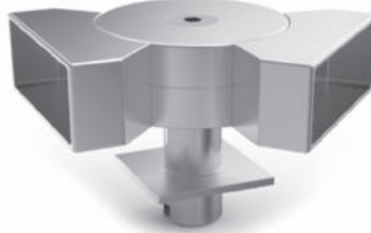

KRM 128

60x25 90° Vazolu Dirsek
60x25 Vase Elbow
كوع منحرك ذو مقفل راسي 90 درجة
60x25 Чашевидный Кронштейн 90°

KRM 129

60x25 45-90° Vazolu Dirsek
60x25 45-90° Vase Elbow
كوع منحرك ذو مقفل راسي 45-90 درجة
60x25 Чашевидный Кронштейн 45-90°