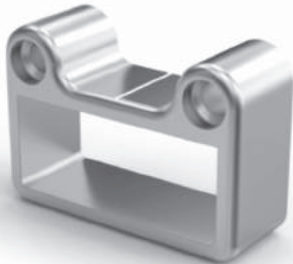

KRM 133

60x25 Dıştan Vidalı Duvar Flanşı
60x25 Wall Flange Outer Casing
رابط جدار ذو برغي خارجية
60x25 Настенный Фланец С Внешним Креплением