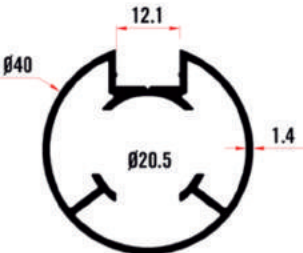

KRM 9109 40'lik Tek Kanallı
0,670 Kg/Mt