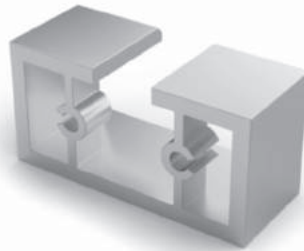

KRM 131

60x25 Ortadan Kanallı Duvar Flanşı
60x25 Middle Channel Wall Flange
رابط جدار ذو مجرى وسطي
60x25 Настенный Фланец С Серединным Каналом