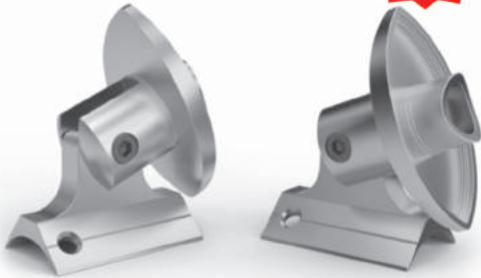

KRM 104

40x40 Kare Sabit Mafsal
40x40 Square Fixed Assembled Fitting
مفصل راسي مربع ثابت
40x40 Квадратный Фиксированный Шарнир

KRM 105

50x25 Sabit Mafsal Dışa Geçme
50x25 Fixed Assembled Fitting Outer Connect
مفصل راسي مستطيل ثابت
50x25 Фиксированный Шарнир с Внешней Сцепкой

Patent

KRM 106

Badem Mafsal Takımı
Almond Assembled Fitting
مفصل راسي بادام
Овальный Шарнирный Фитинг

KRM 107

Badem Dikme Flanşı
Almond Pillar Flange
حافة ارضية بادام
Овальный Опорный Фланец

KRM 108

40x25 Kare Sabit Mafsal
40x25 Square Fixed Assembled
مفصل راسي مربع ثابت
40x25 Квадратный Фиксированный Шарнир