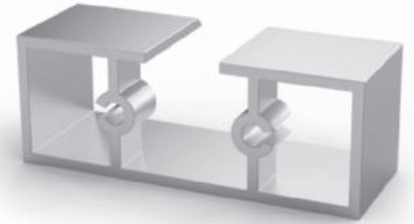

KRM 153

80x30 Ortadan Kanallı Duvar Flaşı
80x30 Middle Channel Wall Flange
رابط حدار ذو مجرى وسطی 80x30
80x30 Настенный Фланец С Серединым Каналом